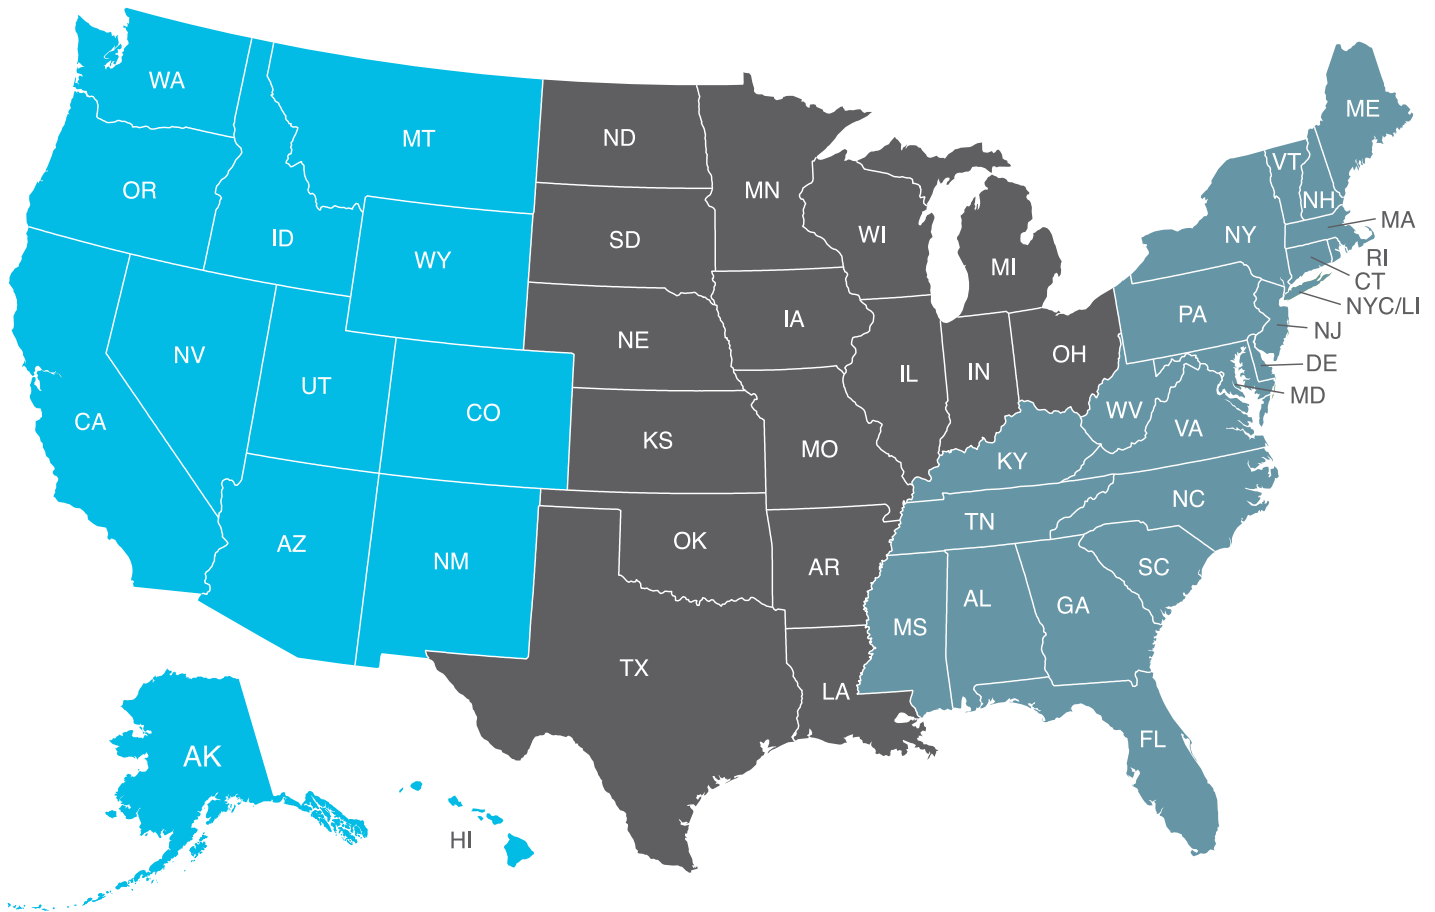

RIA GROUP TERRITORY MAP

CONTACT US: 888.544.4RIA • RIA@janus.com • janus.com/RIA

RIA Leadership
Scott Zahorik
Divisional Vice President
scott.zahorik@janus.com
720.210.1260

■ West
Don Elliott
Director
don.elliott@janus.com
(408) 972-5041